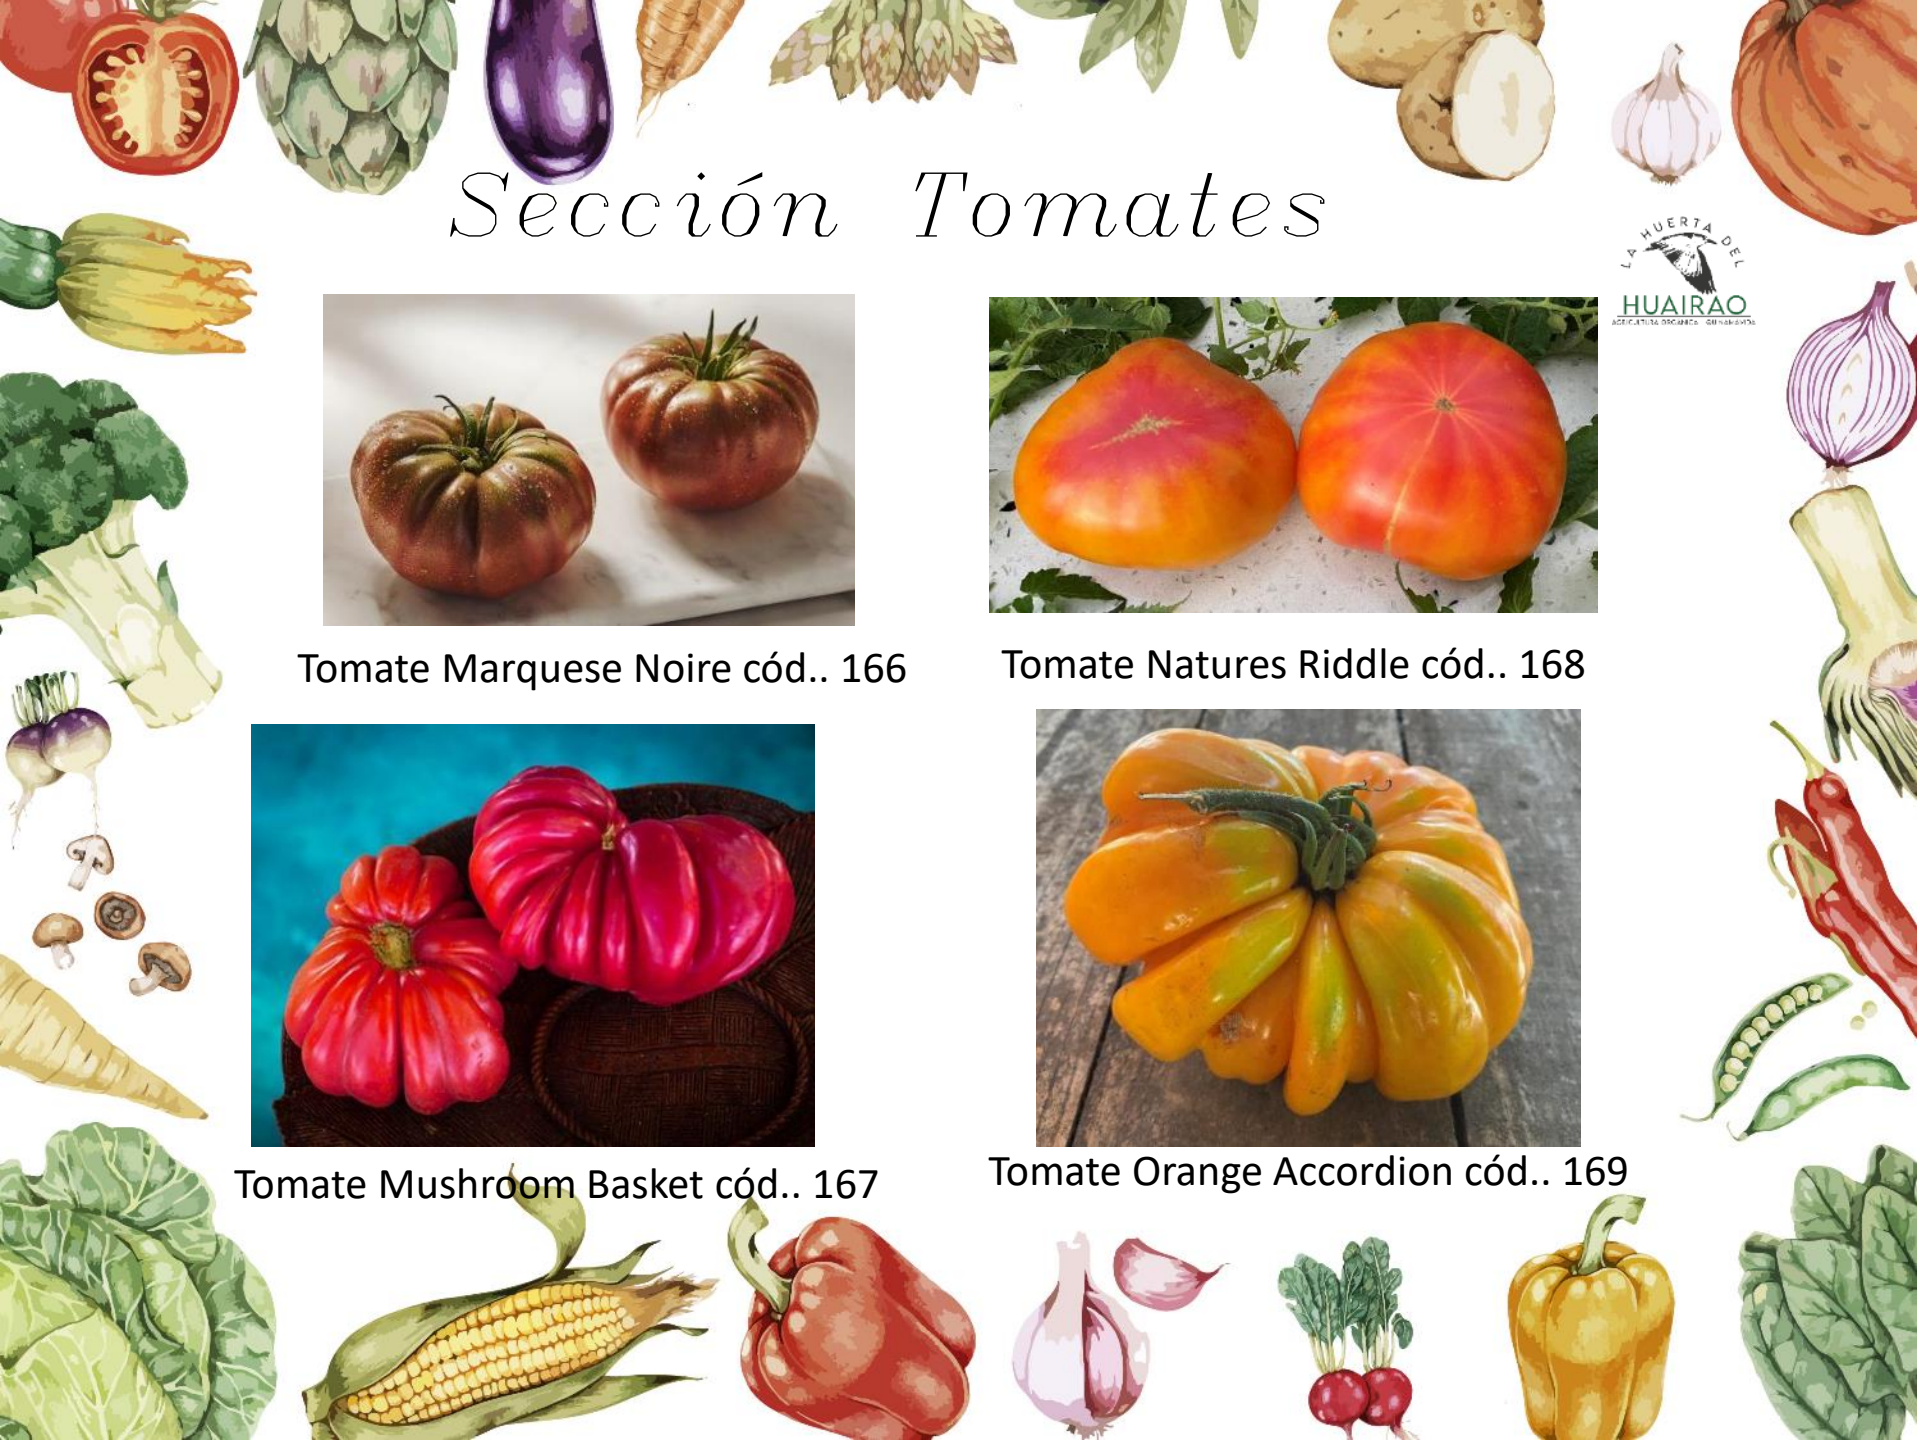

Tomate Korean Long cód.. 162

Tomate Mar Azul cód.. 165

Tomate Lucid Gem cód.. 163

Sección Tomates

Tomate Lucky Tiger cód.. 285

Tomate Lufichoise cód.. 267

Tomate Ivory Tears cód.. 279

Sección Tomates

Tomate Michael Pollan cód.. 294

Tomate Midget Mix cód.. 299

Tomate Orange Icicle cód.. 292

Sección Tomates

Tomate Marquese Noire cód.. 166

Tomate Natures Riddle cód.. 168

Tomate Mushroom Basket cód.. 167

Tomate Orange Accordion cód.. 169