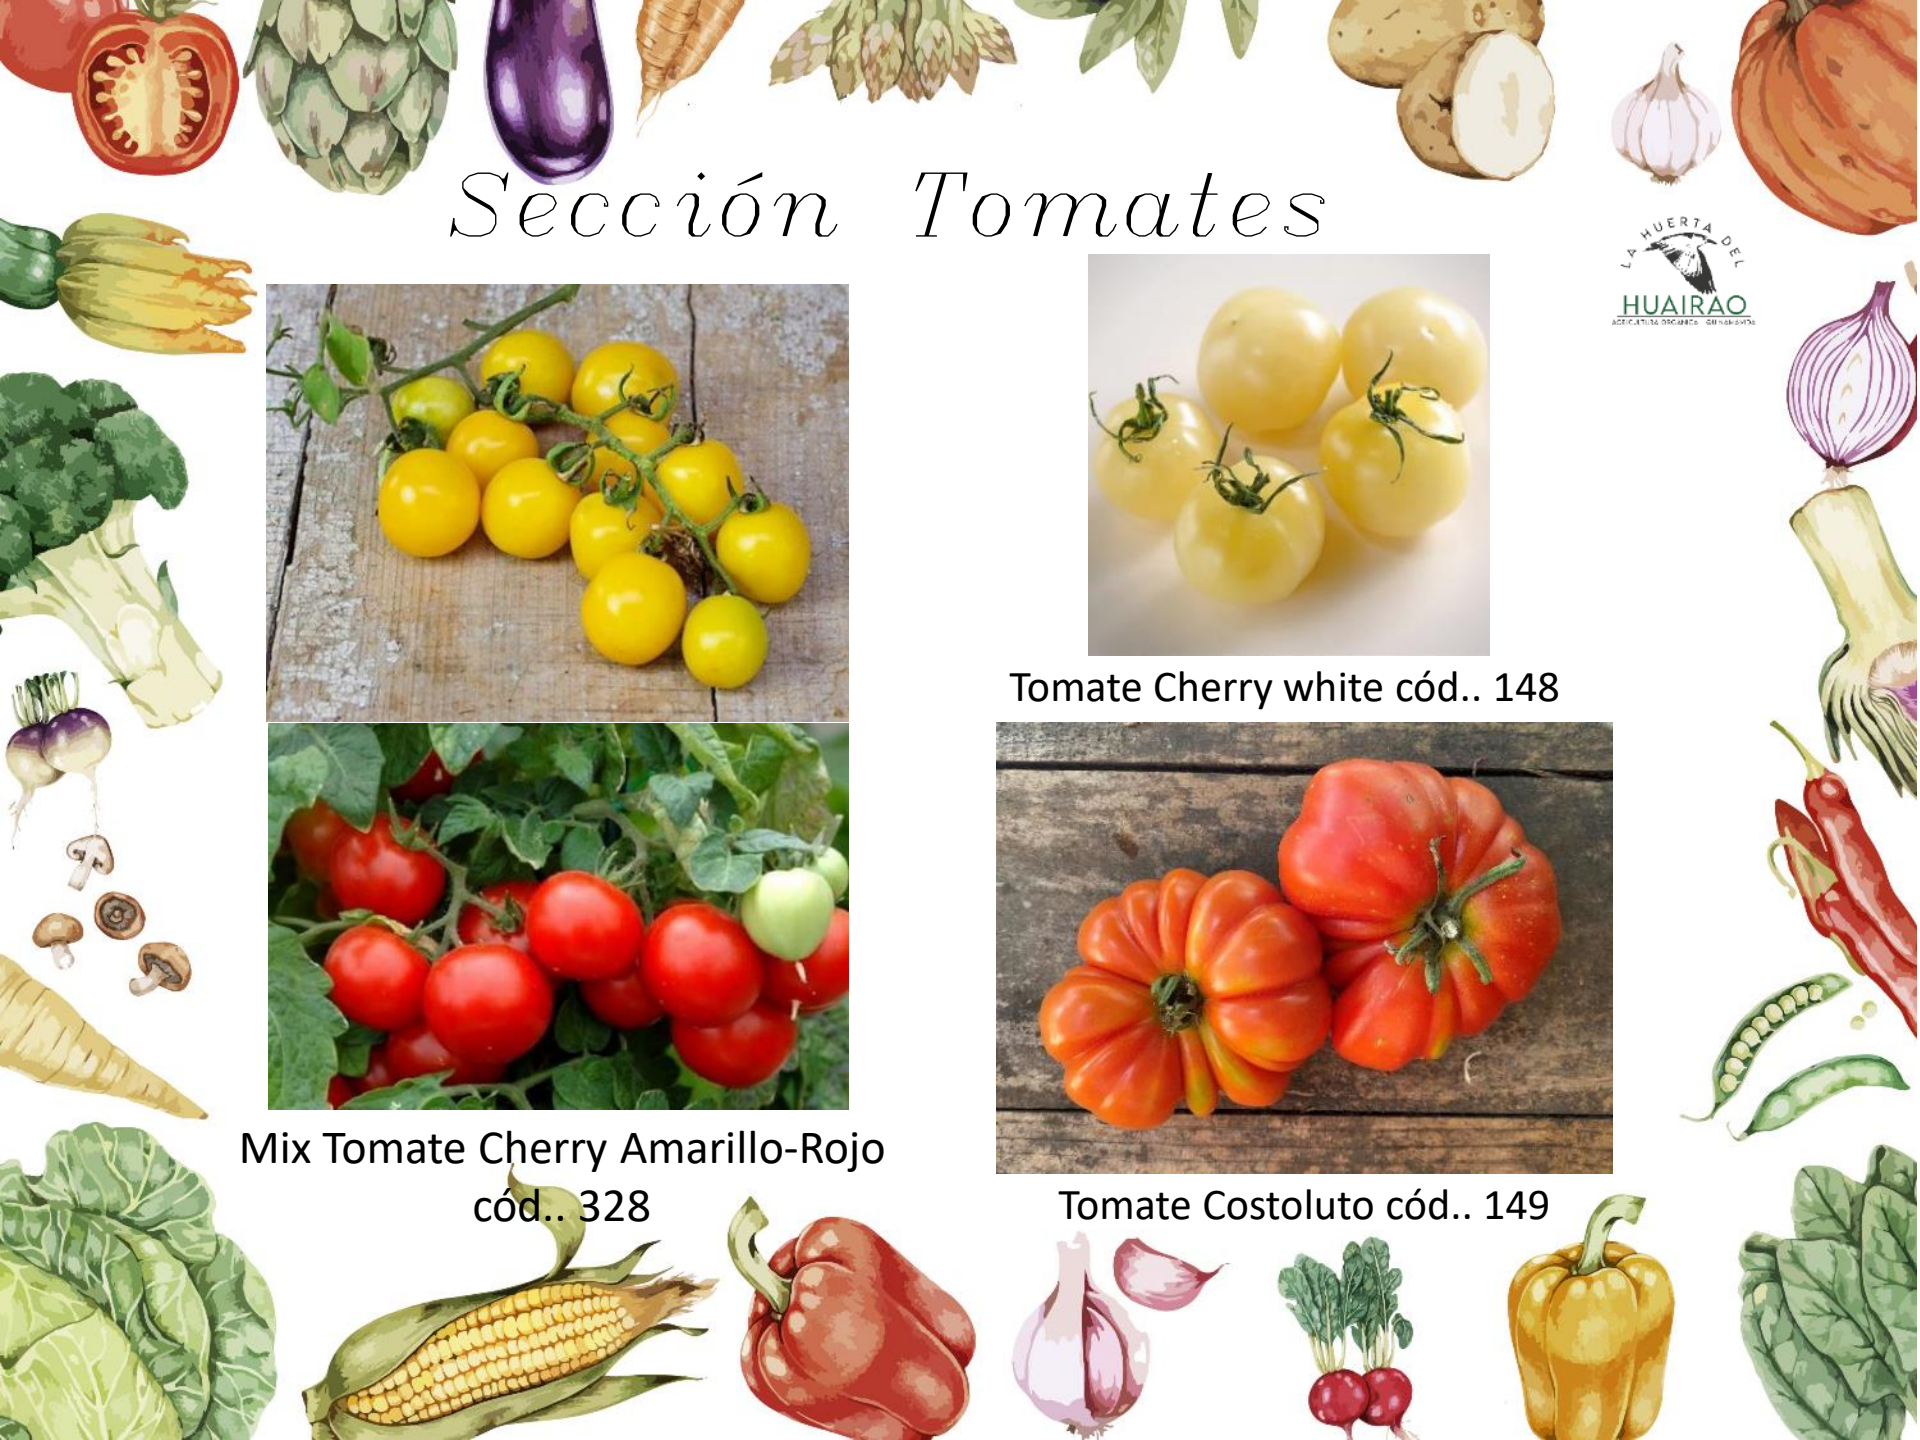

Tomate Blue Beauty cód.. 141

Sección Tomates

Tomate Blue Gold Berries cód.. 142

Tomate Brandy Wine cód.. 144

Tomate Blush cód.. 143

Tomate Canestrino cód.. 145

Sección Tomates

Tomate Bleeding Heart cód.. 290

Tomate Sunrise Bumblebee cód.. 311

Sección Tomates

Tomate Cherry white cód.. 148

Mix Tomate Cherry Amarillo-Rojo
cód.. 328

Tomate Costoluto cód.. 149

Sección Tomates

Tomate Cherokee Purple cód..
305

Tomate Chuckloma cód.. 268

Tomate Classis Beefsteak cód.. 272

Sección Tomates

Tomate Costoluto florentino cód.. 150

Tomate Evil Olive cód.. 152

Tomate Dester cód.. 151

Tomate Get Stuffed cód.. 153

Sección Tomates

Tomate Costoluto genoves cód.. 259