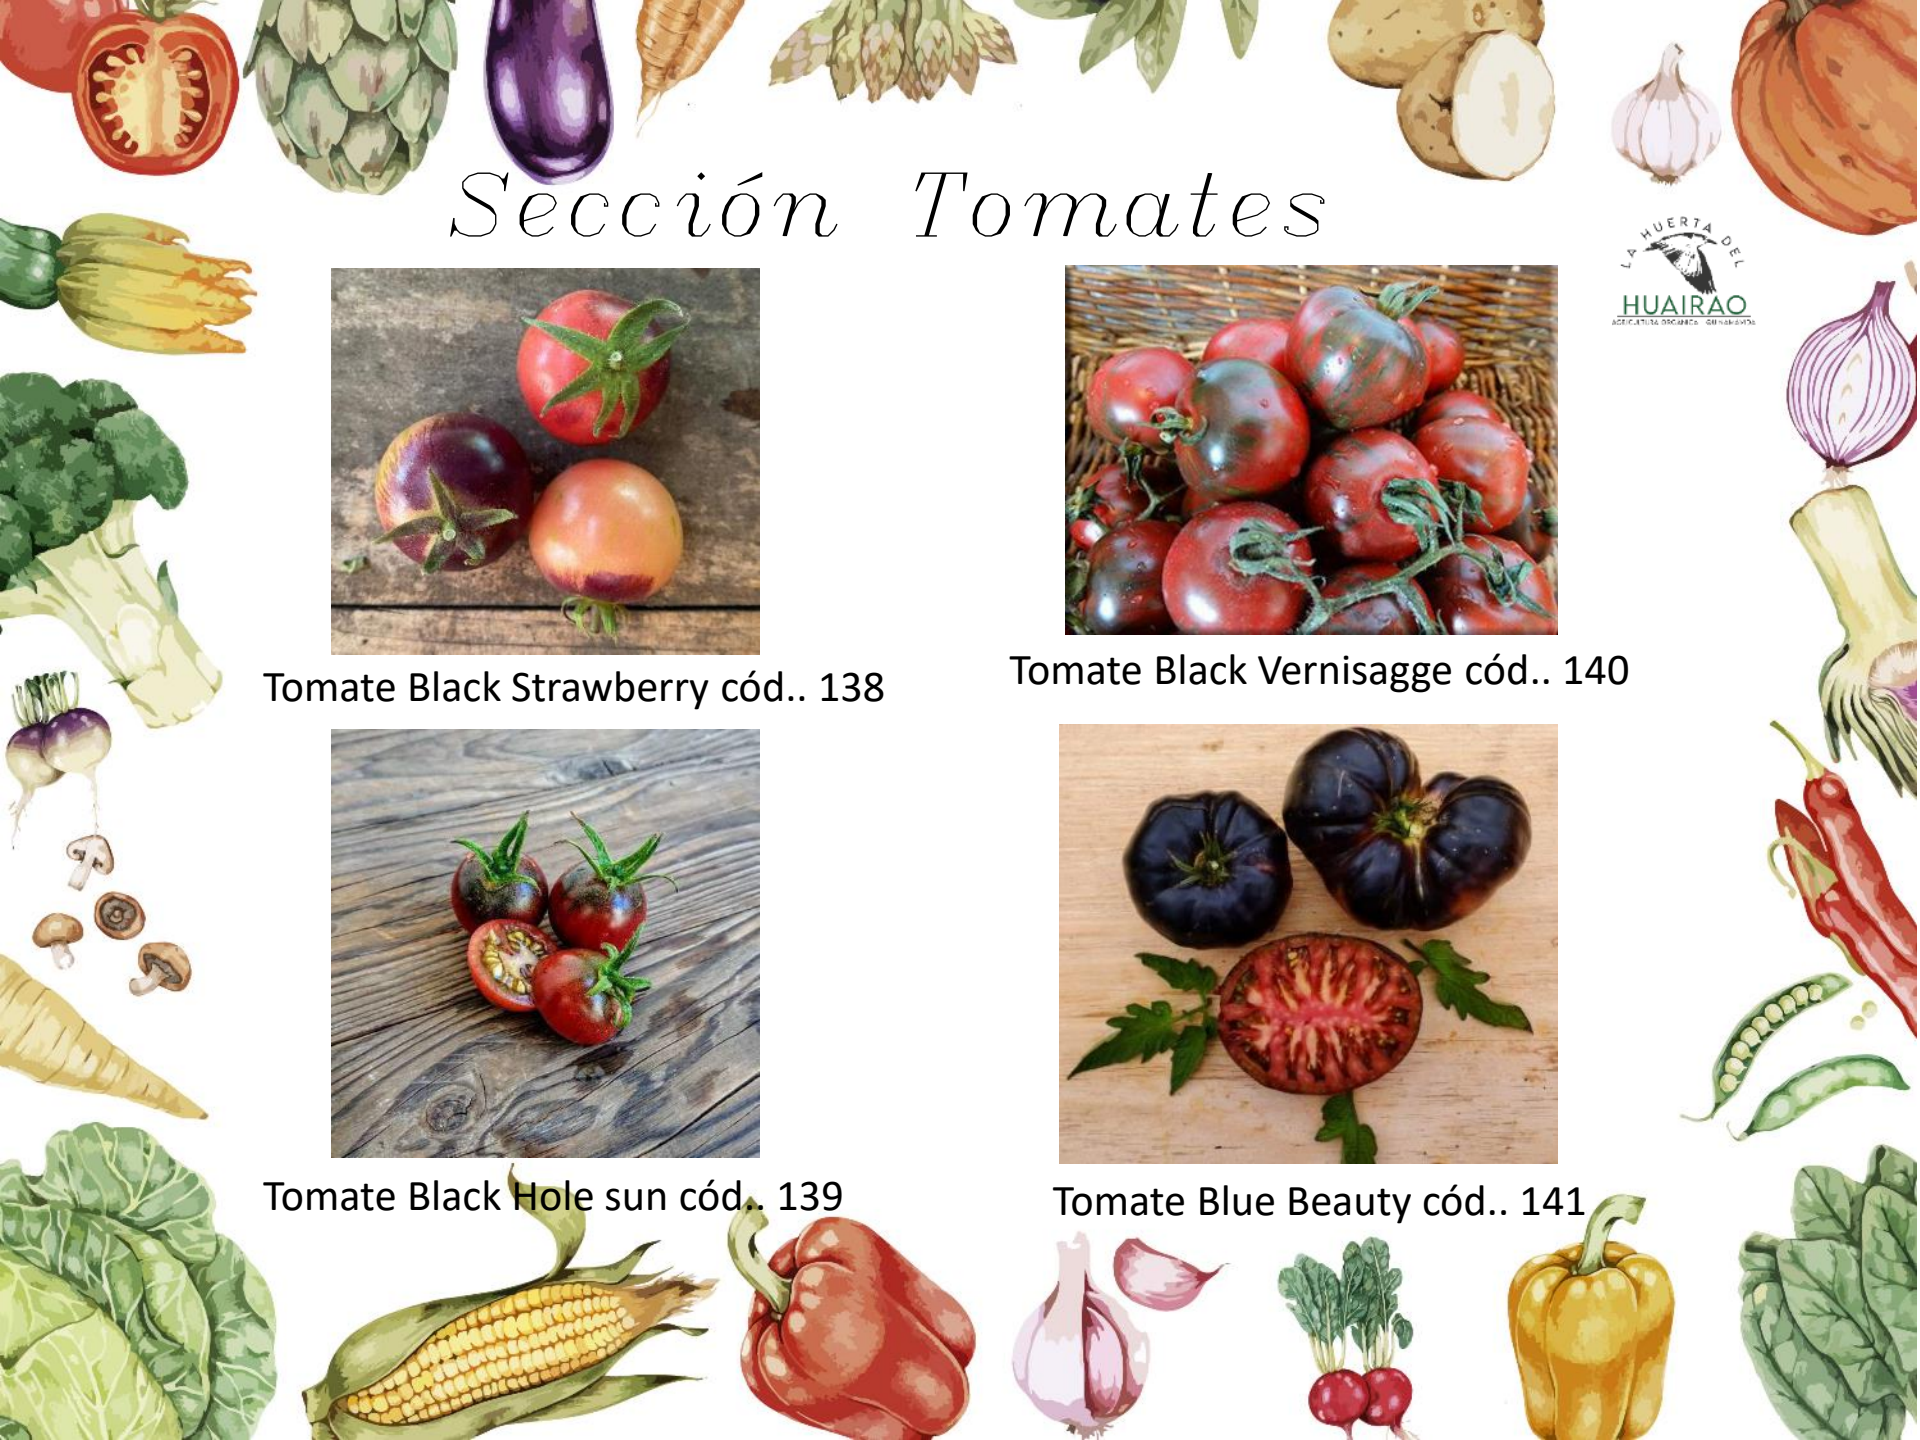

Tomate Brads Atomic grape cód.. 132

Tomate AB Tiger pillar cód.. 265

Sección Tomates

Tomate Atomic sunset cód.. 286

Tomate Aunt rubys Green cód.. 263

Tomate Black Cherry cód.. 282

Sección Tomates

Tomate Barrys crazy Cherry cód.. 134

Tomate Black Beauty cód.. 136

Tomate Big Rainbow cód.. 135

Tomate Black from tula cód.. 137

Sección Tomates

Tomate Black Strawberry cód.. 138

Tomate Black Vernisagge cód.. 140

Tomate Black Hole sun cód.. 139

Tomate Blue Beauty cód.. 141

Sección Tomates

Tomate Blue Gold Berries cód.. 142

Tomate Brandy Wine cód.. 144

Tomate Blush cód.. 143

Tomate Canestrino cód.. 145

Sección Tomates

Tomate Bleeding Heart cód.. 290